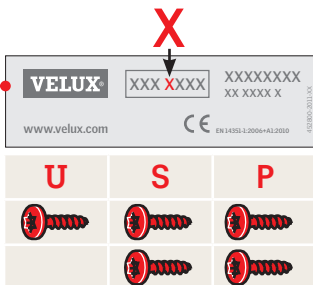

5

6

**VELUX®**

- AR:** VELUX Export (VELUX A/S)  
+ 45 4516 7885
- AT:** VELUX Österreich GmbH  
02245/32 3 50
- AU:** VELUX Australia Pty. Ltd.  
1300 859 856
- BA:** VELUX Bosna i Hercegovina d.o.o.  
033/626 493, 626 494
- BE:** VELUX Belgium  
(010) 42.09.09
- BG:** ВЕЛУКС България ЕООД  
02/955 99 30
- CA:** VELUX Canada Inc.  
1 800 88-VELUX (888-3589)
- CH:** VELUX Schweiz AG  
062 289 44 45
- CL:** VELUX Export (VELUX A/S)  
+ 45 4516 7885
- CN:** VELUX (CHINA) CO. LTD.  
0316-607 27 27
- CZ:** VELUX Česká republika, s.r.o.  
531 015 511
- DE:** VELUX Deutschland GmbH  
www.velux.de/kontakt
- DK:** VELUX Danmark A/S  
45 16 45 16
- EE:** VELUX Eesti OÜ  
621 7790
- ES:** VELUX Spain, S.A.U.  
91 509 71 00
- FI:** VELUX Suomi Oy  
0207 290 800
- FR:** VELUX France  
0806 80 15 15  
Service gratuit + prix appel
- GB:** VELUX Company Ltd.  
01592 778 225
- HR:** VELUX Hrvatska d.o.o.  
01/5555 444
- HU:** VELUX Magyarország Kft.  
(06/1) 436-0601
- IE:** VELUX Company Ltd.  
01 848 8775
- IT:** VELUX Italia s.p.a.  
045/6173666
- JP:** VELUX-Japan Ltd.  
0570-00-8141
- KR:** VELUX Export (VELUX A/S)  
+ 45 4516 7885
- LT:** VELUX Lietuva, UAB  
(85) 270 91 01
- LV:** VELUX Latvia SIA  
67 27 77 33
- NL:** VELUX Nederland B.V.  
030 - 6 629 629
- NO:** VELUX Norge AS  
22 51 06 00
- NZ:** VELUX New Zealand Ltd.  
0800 650 445
- PL:** VELUX Polska Sp. z o.o.  
(022) 33 77 000 / 33 77 070
- PT:** VELUX Portugal, Lda  
21 880 00 60
- RO:** VELUX România S.R.L.  
0268-402740
- RS:** VELUX Srbija d.o.o.  
011 20 57 500
- SE:** VELUX Svenska AB  
042/20 83 80
- SI:** VELUX Slovenija d.o.o.  
01 724 68 68
- SK:** VELUX Slovensko, s.r.o.  
(02) 33 000 555
- TR:** VELUX Çati Pencereleri  
Ticaret Limited Şirketi  
0 216 302 54 10
- UA:** ТОВ "ВЕЛУКС Україна"  
(044) 2916070
- US:** VELUX America LLC  
1-800-88-VELUX